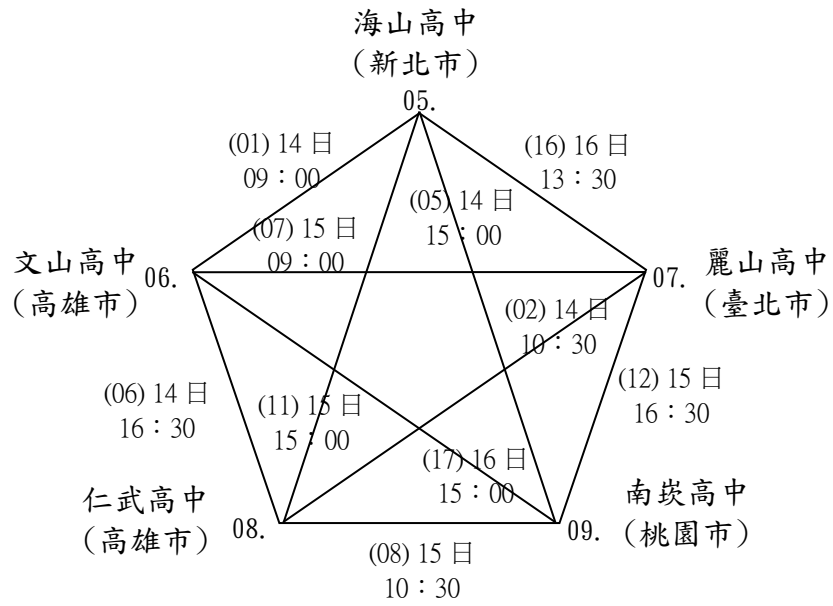

中華民國 109 年全國手球菁英賽-公告用 109.08.05.

臺中市立大甲國民中學-手球場

一、男子組(共 9 隊，預賽採分組排名賽，各組取前 2 名進入決賽)

二、女子組(共 2 隊，單循環決賽)

大里高中	01.	(15) 16 日 12:00	02.	高雄高商
(臺中市)		(18) 16 日 16:30		(高雄市)

中華民國 109 年全國手球菁英賽-公告用 109.08.05.

臺中市立大甲國民中學-手球場

競賽總流程

日期	場次	時間	場地	組別	A 隊	—	B 隊	備註
14	1	09:00	體	男子組	海山高中(新北市)	VS	文山高中(高雄市)	
14	2	10:30	體	男子組	麗山高中(臺北市)	VS	仁武高中(高雄市)	
14	3	12:00	體	男子組	大甲高中(臺中市)	VS	三民家商(高雄市)	
14	4	13:30	體	男子組	香山高中(新竹市)	VS	成淵高中(臺北市)	
14	5	15:00	體	男子組	海山高中(新北市)	VS	南崁高中(桃園市)	
14	6	16:30	體	男子組	文山高中(高雄市)	VS	仁武高中(高雄市)	
15	7	09:00	體	男子組	文山高中(高雄市)	VS	麗山高中(臺北市)	
15	8	10:30	體	男子組	仁武高中(高雄市)	VS	南崁高中(桃園市)	
15	9	12:00	體	男子組	大甲高中(臺中市)	VS	香山高中(新竹市)	
15	10	13:30	體	男子組	三民家商(高雄市)	VS	成淵高中(臺北市)	
15	11	15:00	體	男子組	海山高中(新北市)	VS	仁武高中(高雄市)	
15	12	16:30	體	男子組	麗山高中(臺北市)	VS	南崁高中(桃園市)	
16	13	09:00	體	男子組	大甲高中(臺中市)	VS	成淵高中(臺北市)	
16	14	10:30	體	男子組	三民家商(高雄市)	VS	香山高中(新竹市)	
16	15	12:00	體	女子組	大里高中(臺中市)	VS	高雄高商(高雄市)	
16	16	13:30	體	男子組	海山高中(新北市)	VS	麗山高中(臺北市)	
16	17	15:00	體	男子組	文山高中(高雄市)	VS	南崁高中(桃園市)	
16	18	16:30	體	女子組	大里高中(臺中市)	VS	高雄高商(高雄市)	
17	19	09:00	體	男子組		1A VS 2B		
17	20	10:30	體	男子組		2A VS 1B		
17	21	12:00	體	男子組		3A VS 3B		
17	22	14:00	體	男子組		19 敗 VS 20 敗		
17	23	15:30	體	男子組		19 勝 VS 20 勝		