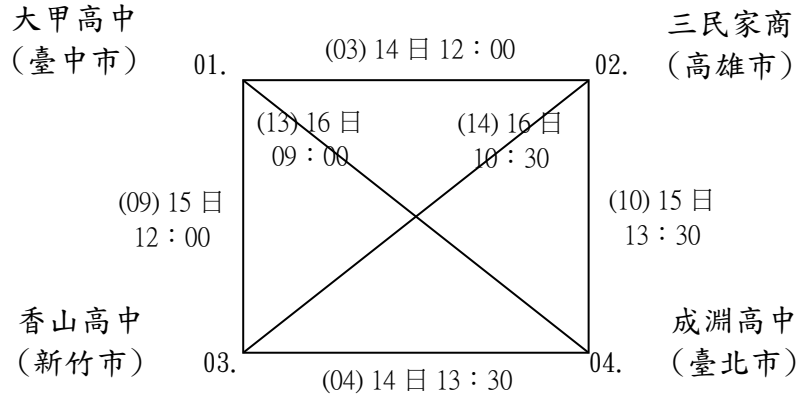

中華民國 109 年全國手球菁英賽-公告用 109.08.05.

臺中市立大甲國民中學-手球場

一、男子組(共 9 隊，預賽採分組排名賽，各組取前 2 名進入決賽)

二、女子組(共 2 隊，單循環決賽)

大里高中	01.	(15) 16 日 12:00	02.	高雄高商
(臺中市)		(18) 16 日 16:30		(高雄市)

中華民國 109 年全國手球菁英賽-公告用 109.08.05.

臺中市立大甲國民中學-手球場

競賽總流程

日期	場次	時間	場地	組別	A 隊	—	B 隊	備註
14	1	09:00	體	男子組	海山高中(新北市)	VS	文山高中(高雄市)	
14	2	10:30	體	男子組	麗山高中(臺北市)	VS	仁武高中(高雄市)	
14	3	12:00	體	男子組	大甲高中(臺中市)	VS	三民家商(高雄市)	
14	4	13:30	體	男子組	香山高中(新竹市)	VS	成淵高中(臺北市)	
14	5	15:00	體	男子組	海山高中(新北市)	VS	南崁高中(桃園市)	
14	6	16:30	體	男子組	文山高中(高雄市)	VS	仁武高中(高雄市)	
15	7	09:00	體	男子組	文山高中(高雄市)	VS	麗山高中(臺北市)	
15	8	10:30	體	男子組	仁武高中(高雄市)	VS	南崁高中(桃園市)	
15	9	12:00	體	男子組	大甲高中(臺中市)	VS	香山高中(新竹市)	
15	10	13:30	體	男子組	三民家商(高雄市)	VS	成淵高中(臺北市)	
15	11	15:00	體	男子組	海山高中(新北市)	VS	仁武高中(高雄市)	
15	12	16:30	體	男子組	麗山高中(臺北市)	VS	南崁高中(桃園市)	
16	13	09:00	體	男子組	大甲高中(臺中市)	VS	成淵高中(臺北市)	
16	14	10:30	體	男子組	三民家商(高雄市)	VS	香山高中(新竹市)	
16	15	12:00	體	女子組	大里高中(臺中市)	VS	高雄高商(高雄市)	
16	16	13:30	體	男子組	海山高中(新北市)	VS	麗山高中(臺北市)	
16	17	15:00	體	男子組	文山高中(高雄市)	VS	南崁高中(桃園市)	
16	18	16:30	體	女子組	大里高中(臺中市)	VS	高雄高商(高雄市)	
17	19	09:00	體	男子組		1A VS 2B		
17	20	10:30	體	男子組		2A VS 1B		
17	21	12:00	體	男子組		3A VS 3B		
17	22	14:00	體	男子組		19 敗 VS 20 敗		
17	23	15:30	體	男子組		19 勝 VS 20 勝		