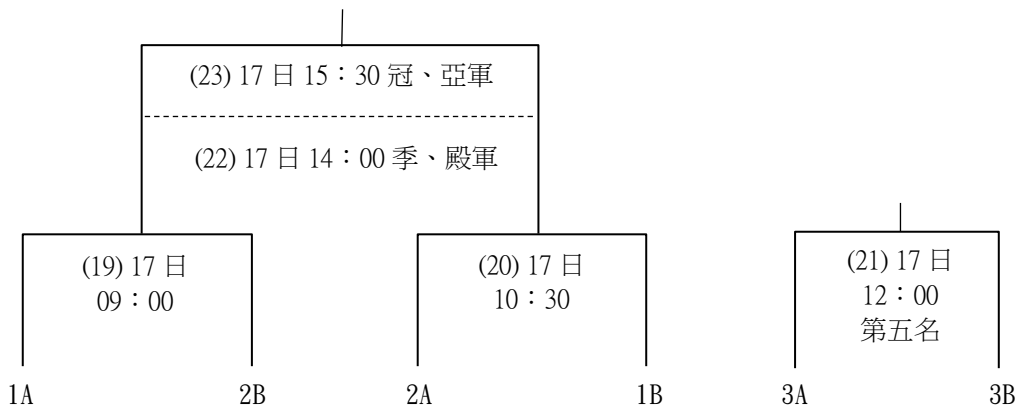

中華民國 109 年全國手球菁英賽-公告用 109.08.05.

臺中市立大甲國民中學-手球場

一、男子組(共 9 隊，預賽採分組排名賽，各組取前 2 名進入決賽)

二、女子組(共 2 隊，單循環決賽)

大里高中	01.	(15) 16 日 12:00	02.	高雄高商
(臺中市)		(18) 16 日 16:30		(高雄市)

中華民國 109 年全國手球菁英賽-公告用 109.08.05.

臺中市立大甲國民中學-手球場

競賽總流程

日期	場次	時間	場地	組別	A 隊	—	B 隊	備註
14	1	09:00	體	男子組	海山高中(新北市)	VS	文山高中(高雄市)	
14	2	10:30	體	男子組	麗山高中(臺北市)	VS	仁武高中(高雄市)	
14	3	12:00	體	男子組	大甲高中(臺中市)	VS	三民家商(高雄市)	
14	4	13:30	體	男子組	香山高中(新竹市)	VS	成淵高中(臺北市)	
14	5	15:00	體	男子組	海山高中(新北市)	VS	南崁高中(桃園市)	
14	6	16:30	體	男子組	文山高中(高雄市)	VS	仁武高中(高雄市)	
15	7	09:00	體	男子組	文山高中(高雄市)	VS	麗山高中(臺北市)	
15	8	10:30	體	男子組	仁武高中(高雄市)	VS	南崁高中(桃園市)	
15	9	12:00	體	男子組	大甲高中(臺中市)	VS	香山高中(新竹市)	
15	10	13:30	體	男子組	三民家商(高雄市)	VS	成淵高中(臺北市)	
15	11	15:00	體	男子組	海山高中(新北市)	VS	仁武高中(高雄市)	
15	12	16:30	體	男子組	麗山高中(臺北市)	VS	南崁高中(桃園市)	
16	13	09:00	體	男子組	大甲高中(臺中市)	VS	成淵高中(臺北市)	
16	14	10:30	體	男子組	三民家商(高雄市)	VS	香山高中(新竹市)	
16	15	12:00	體	女子組	大里高中(臺中市)	VS	高雄高商(高雄市)	
16	16	13:30	體	男子組	海山高中(新北市)	VS	麗山高中(臺北市)	
16	17	15:00	體	男子組	文山高中(高雄市)	VS	南崁高中(桃園市)	
16	18	16:30	體	女子組	大里高中(臺中市)	VS	高雄高商(高雄市)	
17	19	09:00	體	男子組		1A VS 2B		
17	20	10:30	體	男子組		2A VS 1B		
17	21	12:00	體	男子組		3A VS 3B		
17	22	14:00	體	男子組		19 敗 VS 20 敗		
17	23	15:30	體	男子組		19 勝 VS 20 勝		