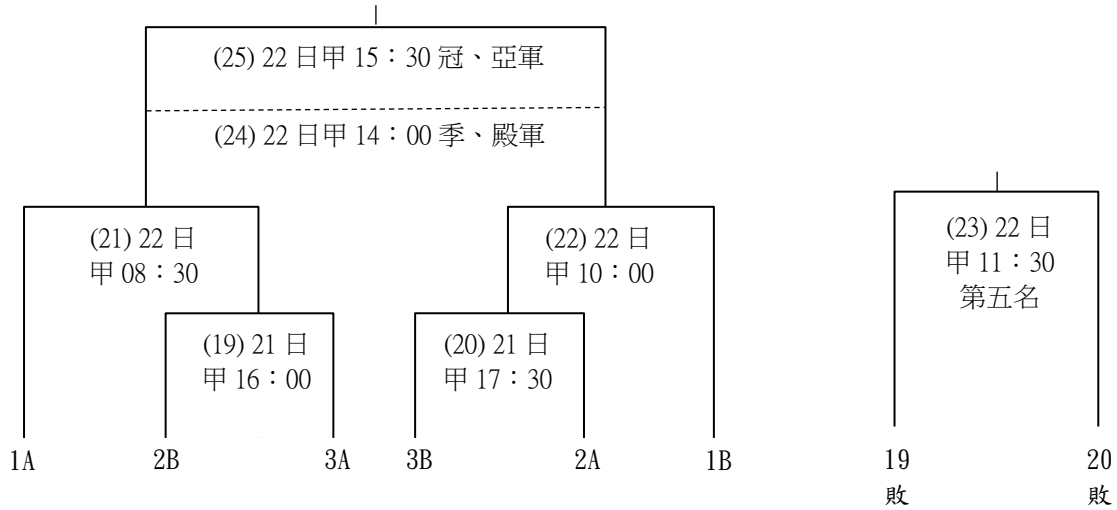

111 年全國手球菁英賽 賽程抽籤表結果

比賽日期：111 年 07 月 19-22 日 比賽地點：桃園綜合體育館(桃園巨蛋)

一、高中男子組(複決賽)

二、高中女子組(共 2 隊，單循環決賽)

高雄高商 01. (05) 19 日 甲 14:30 錦和高中 (新北市)

(12) 20 日 甲 14:30

111 年全國手球菁英賽 賽程抽籤表結果

比賽日期：111 年 07 月 19-22 日   比賽地點：桃園綜合體育館(桃園巨蛋)

日期	場次	時間	場地	組別	A 隊	—	B 隊	備註
19	1	08:30	甲	高男組	莊敬高職(新北市)	VS	文山高中(高雄市)	
19	2	10:00	甲	高男組	三民家商(高雄市)	VS	香山高中(新竹市)	
19	3	11:30	甲	高男組	龍津高中(臺中市)	VS	麗山高中(臺北市)	
19	4	13:00	甲	高男組	南崁高中(桃園市)	VS	海山高中(新北市)	
19	5	14:30	甲	高女組	高雄高商(高雄市)	VS	錦和高中(新北市)	
19	6	16:00	甲	高男組	文山高中(高雄市)	VS	三民家商(高雄市)	
19	7	17:30	甲	高男組	香山高中(新竹市)	VS	成淵高中(臺北市)	
20	8	08:30	甲	高男組	莊敬高職(新北市)	VS	成淵高中(臺北市)	
20	9	10:00	甲	高男組	文山高中(高雄市)	VS	香山高中(新竹市)	
20	10	11:30	甲	高男組	龍津高中(臺中市)	VS	南崁高中(桃園市)	
20	11	13:00	甲	高男組	麗山高中(臺北市)	VS	海山高中(新北市)	
20	12	14:30	甲	高女組	高雄高商(高雄市)	VS	錦和高中(新北市)	
20	13	16:00	甲	高男組	莊敬高職(新北市)	VS	香山高中(新竹市)	
20	14	17:30	甲	高男組	三民家商(高雄市)	VS	成淵高中(臺北市)	
21	15	08:30	甲	高男組	龍津高中(臺中市)	VS	海山高中(新北市)	
21	16	10:00	甲	高男組	麗山高中(臺北市)	VS	南崁高中(桃園市)	
21	17	11:30	甲	高男組	莊敬高職(新北市)	VS	三民家商(高雄市)	
21	18	13:00	甲	高男組	文山高中(高雄市)	VS	成淵高中(臺北市)	
21	19	16:00	甲	高男組	2B VS 3A			
21	20	17:30	甲	高男組	3B VS 2A			
22	21	08:30	甲	高男組	1A VS 19 勝			
22	22	10:00	甲	高男組	20 勝 VS 1B			
22	23	11:30	甲	高男組	19 敗 VS 20 敗		第五名	
22	24	14:00	甲	高男組	21 敗 VS 22 敗		季殿軍	
22	25	15:30	甲	高男組	21 勝 VS 22 勝		冠亞軍