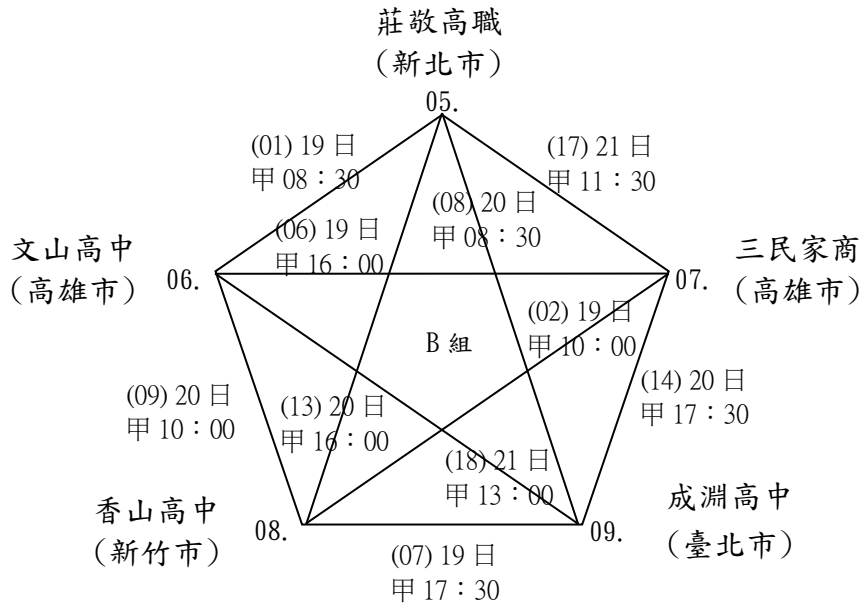

# 111 年全國手球菁英賽 賽程抽籤表結果

比賽日期：111 年 07 月 19-22 日 比賽地點：桃園綜合體育館(桃園巨蛋)

## 一、高中男子組(共 9 隊，預賽採分組循環賽，各組取前 3 名進入複決賽)