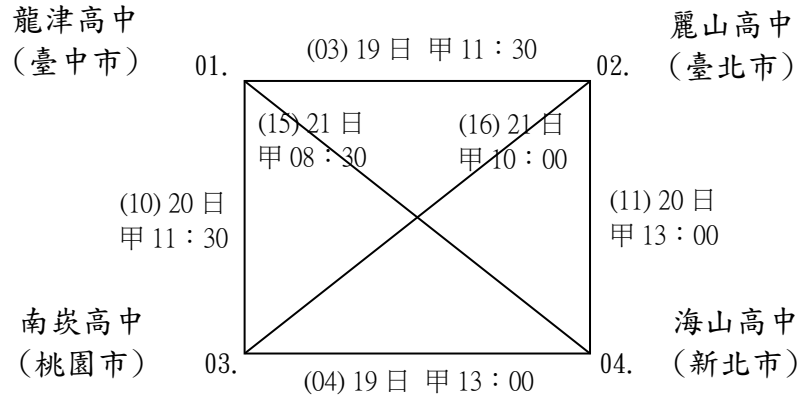

# 111 年全國手球菁英賽 賽程抽籤表結果

比賽日期：111 年 07 月 19-22 日 比賽地點：桃園綜合體育館(桃園巨蛋)

## 一、高中男子組(共 9 隊，預賽採分組循環賽，各組取前 3 名進入複決賽)